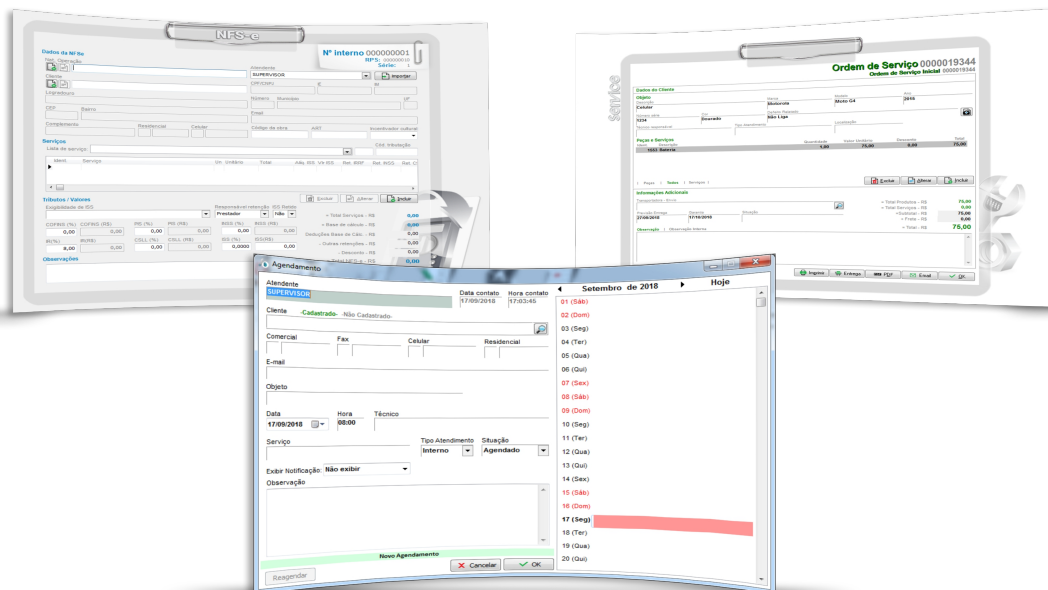

Indicado para:

- Oficinas mecânica
- Lojas de conserto de celular
- Informáticas
- Eletrônicas
- Autoelétricas
- Estofarias
- Borracharias
- Pet Shops
- Bicletarias
- Prestadoras de serviços em geral